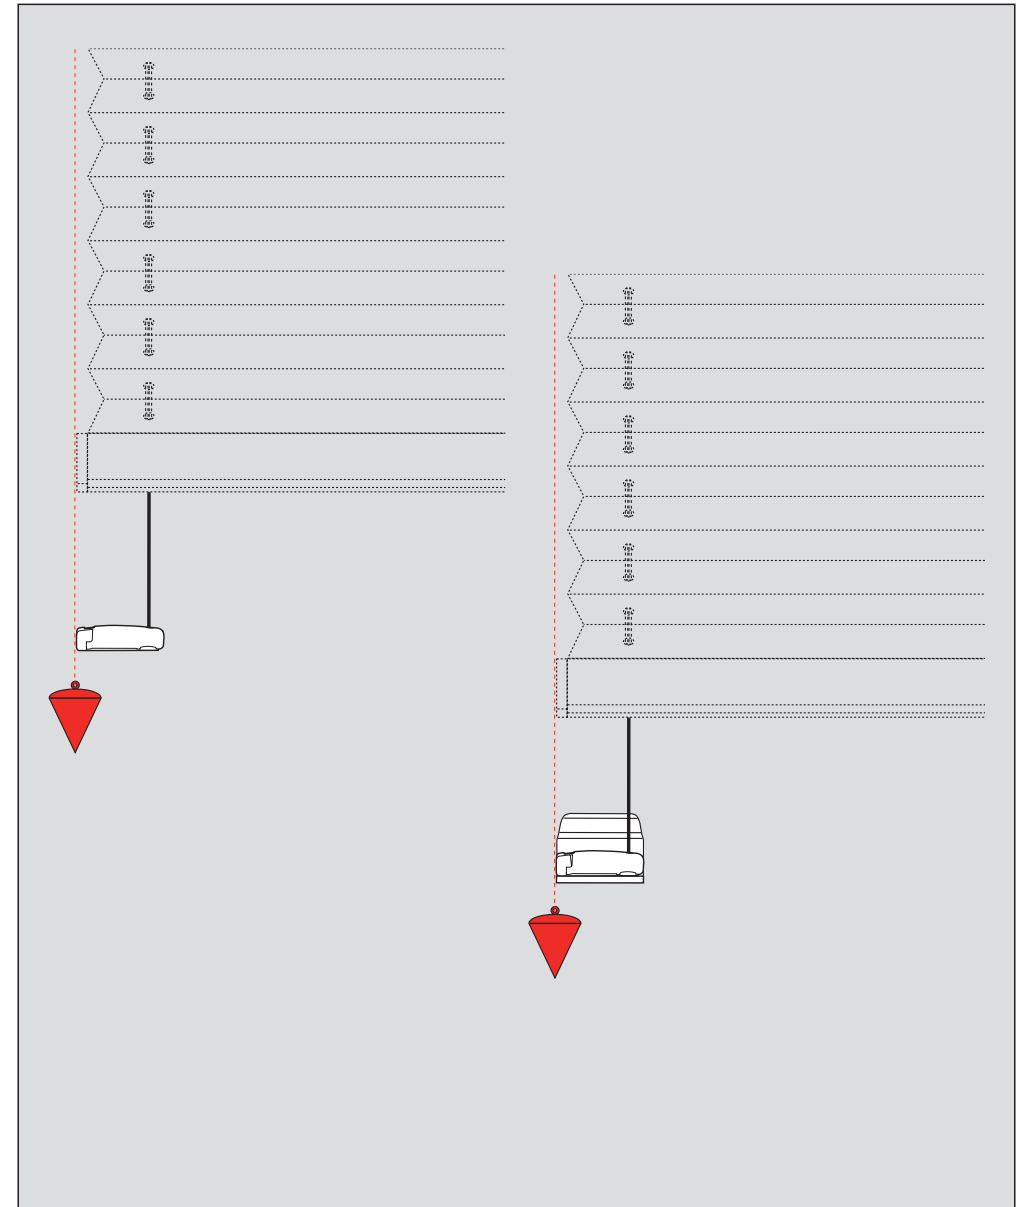

Cosiflor

F1, F2, F3, F4, FE

Wichtig! Bitte mit der Pflegeanleitung aufbewahren!
Important! Please keep together with care instructions!
Belangrijk! A.u.b. bij de gebruiksaanwijzing bewaren!
Important! Conserver ensemble avec les conseils d'entretien!
Importante! Conservare con le istruzioni per la manutenzione!
Важное указание! Просьба хранить вместе с руководством по уходу!
Uwaga! Proszę postępować zgodnie z instrukcją użytkowania!

**Falzmontage,
Top fixing,
Bewestiging in de sponning,
Dans la feuillure,
Montaggio nella piegatura,
Образование складок,
Montaż we wnęce.**

**Winkelmontage,
Face fixing,
Bewestiging met hoesteun,
Avec equerre de fixation,
Montaggio mediante angolare,
Построение угла,
Montaż na ramie okiennej.**

Montage-Fitting
Montage-Montaggio
Монтаж-Montaż

Standard Duette

	2,2 mm Ø
	2,0 mm Ø
	1,5 mm Ø

1 17 mm F1, F2, F3

1 19 mm F1, F2, F3

1 20 mm F4, FE

1 20 mm F4, FE

2